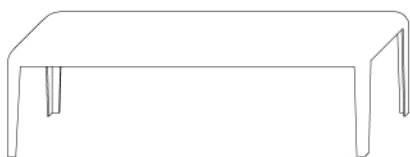

Design: Piero Lissoni

Tavolo in lamiera piegata e saldata, verniciato bianco lucido, nero lucido, trattato ad effetto bronzo o in acciaio inox.

Table made of soldered curved sheet metal, painted glossy white or black, bronze effect finish or in stainless steel.

Tavolo
Table
L. 1800 x H. 730 x P. 850

codice code	finitura finish	prezzo price
T1FBI	bianco lucido glossy white	3.501
T1FNL	nero lucido glossy black	3.688
T1FFE	effetto bronzo bronze effect	3.547
T1FAX	acciaio inox stainless steel	11.947
per esterni for outdoor		
T1FBIE	bianco lucido glossy white	4.284
T1FNLE	nero lucido glossy black	4.471

Tavolo
Table
L. 2400 x H. 730 x P. 850

T2FBI	bianco lucido glossy white	3.541
T2FNL	nero lucido glossy black	3.696
T2FFE	effetto bronzo bronze effect	3.580
T2FAX	acciaio inox stainless steel	13.850
per esterni for outdoor		
T2FBIE	bianco lucido glossy white	4.324
T2FNLE	nero lucido glossy black	4.479

Tavolo
Table
 L. 1900 x H. 730 x P. 1900

codice <i>code</i>	finitura <i>finish</i>	prezzo <i>price</i>
T3FBI	bianco lucido <i>glossy white</i>	4.782
T3FNL	nero lucido <i>glossy black</i>	4.925
T3FFE	effetto bronzo <i>bronze effect</i>	4.805
T3FAX	acciaio inox <i>stainless steel</i>	17.378
per esterni <i>for outdoor</i>		
T3FBIE	bianco lucido <i>glossy white</i>	5.860
T3FNLE	nero lucido <i>glossy black</i>	6.004