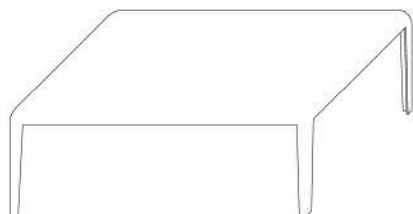

Tavolo
Table
L. 1800 x H. 730 x P. 850

codice code	finitura finish	prezzo price
T1FBI	bianco lucido glossy white	3.501
T1FNL	nero lucido glossy black	3.688
T1FFE	effetto bronzo bronze effect	3.547
T1FAX	acciaio inox stainless steel	11.947
per esterni for outdoor		
T1FBIE	bianco lucido glossy white	4.284
T1FNLE	nero lucido glossy black	4.471

Tavolo
Table
L. 2400 x H. 730 x P. 850

T2FBI	bianco lucido glossy white	3.541
T2FNL	nero lucido glossy black	3.696
T2FFE	effetto bronzo bronze effect	3.580
T2FAX	acciaio inox stainless steel	13.850
per esterni for outdoor		
T2FBIE	bianco lucido glossy white	4.324
T2FNLE	nero lucido glossy black	4.479

Tavolo
Table
L. 1450 x H. 730 x P. 1450

T4FBI	bianco lucido glossy white	4.275
T4FNL	nero lucido glossy black	4.353
T4FFE	effetto bronzo bronze effect	4.278
T4FAX	acciaio inox stainless steel	12.203
per esterni for outdoor		
T4FBIE	bianco lucido glossy white	5.058
T4FNLE	nero lucido glossy black	5.136

Tavolo
Table
 L. 1900 x H. 730 x P. 1900

codice <i>code</i>	finitura <i>finish</i>	prezzo <i>price</i>
T3FBI	bianco lucido <i>glossy white</i>	4.782
T3FNL	nero lucido <i>glossy black</i>	4.925
T3FFE	effetto bronzo <i>bronze effect</i>	4.805
T3FAX	acciaio inox <i>stainless steel</i>	17.378
per esterni <i>for outdoor</i>		
T3FBIE	bianco lucido <i>glossy white</i>	5.860
T3FNLE	nero lucido <i>glossy black</i>	6.004